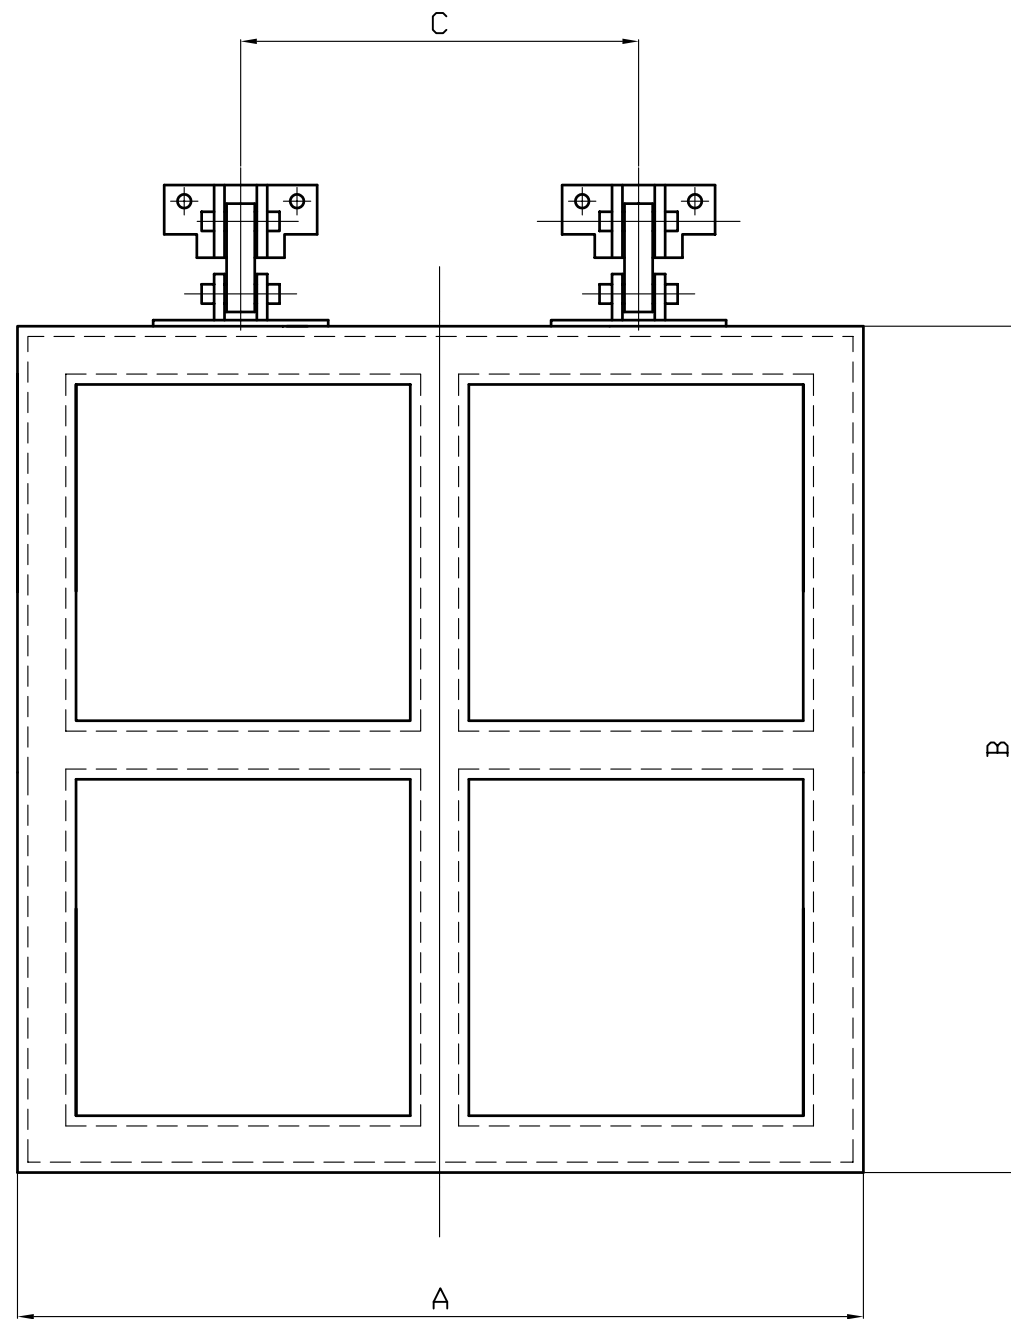

単位mm

品番	A	B	C	P	SUSオールアンカー付
F3-300	350	350	200	72	M10×100-4本
F3-350	400	400	200	72	M10×100-4本

品番	
型式	サイズ
F3	300~ 350

品名	逆水防止扉	F3	300~ 350
----	-------	----	-------------

中部美化企業株式会社

単位mm

品番	A	B	C	P	SUSオールソーカー付
F3-400	460	460	210	72	M10×100-4本
F3-450	510	510	230	72	M10×100-4本
F3-500	560	560	250	72	M10×100-4本
F3-600	660	660	320	84	M10×100-4本

品番	
型式	サイズ
F3	400~ 600

品名	逆水防止扉
 中部美化企業株式会社	

単位mm

品番	A	B	C	P	SUSオールアンカー付
F3-700	780	780	370	84	M10×100-4本
F3-800	880	880	420	84	M10×100-4本
F3-900	980	980	460	84	M10×100-4本
F3-1000	1080	1080	500	84	M10×100-4本

品名	逆水防止扉	品番	
		型式	サイズ
		F3	700~ 1000
 中部美化企業株式会社			