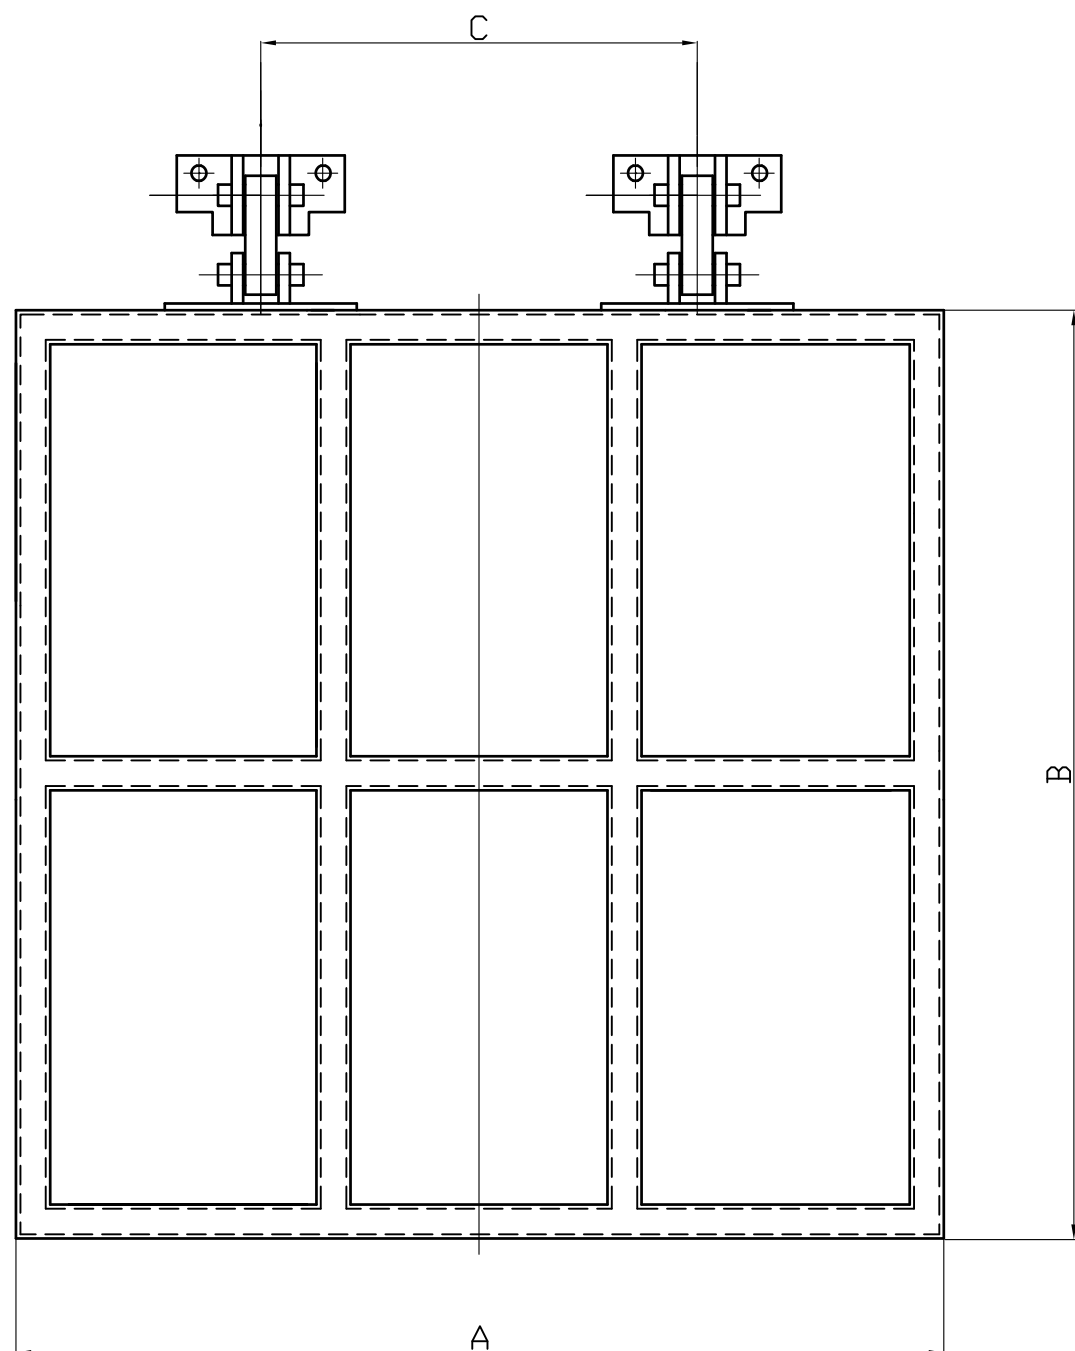

単位mm

品番	A	B	C	P	SUSオールアンカー付
F3-300	350	350	200	72	M10×100-4本
F3-350	400	400	200	72	M10×100-4本

品番	
型式	サイズ
F3	300~ 350

品名	逆水防止扉	F3	300~ 350
----	-------	----	-------------

中部美化企業株式会社

単位mm

品番	A	B	C	P	SUSオールソーカー付
F3-400	460	460	210	72	M10×100-4本
F3-450	510	510	230	72	M10×100-4本
F3-500	560	560	250	72	M10×100-4本
F3-600	660	660	320	84	M10×100-4本

品番	
型式	サイズ
F3	400~ 600

品名	逆水防止扉
 中部美化企業株式会社	

単位mm

品番	A	B	C	P	SUSオールアンカー付
F3-700	780	780	370	84	M10×100-4本
F3-800	880	880	420	84	M10×100-4本
F3-900	980	980	460	84	M10×100-4本
F3-1000	1080	1080	500	84	M10×100-4本

品名	逆水防止扉	品番	
		型式	サイズ
		F3	700~ 1000
 中部美化企業株式会社			