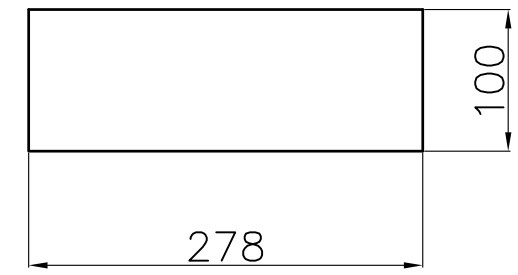

セキ板 (小)

セキ板 (大)

品番	寸法	M
ET2-100		90
ET2-125		120
ET2-150		140

品名	落水函 (汎用型)	品番	
		型式	サイズ
		ET2	100~150

 中部美化企業株式会社