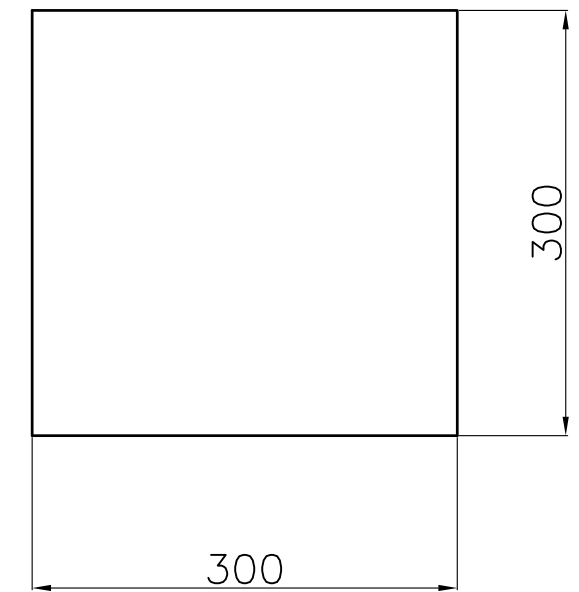

セキ板 (小)

セキ板 (大)

品番	寸法	M
ET2-100		90
ET2-125		120
ET2-150		140

品名	落水函 (汎用型)	品番	
		型式	サイズ
		ET2	100~150

 中部美化企業株式会社