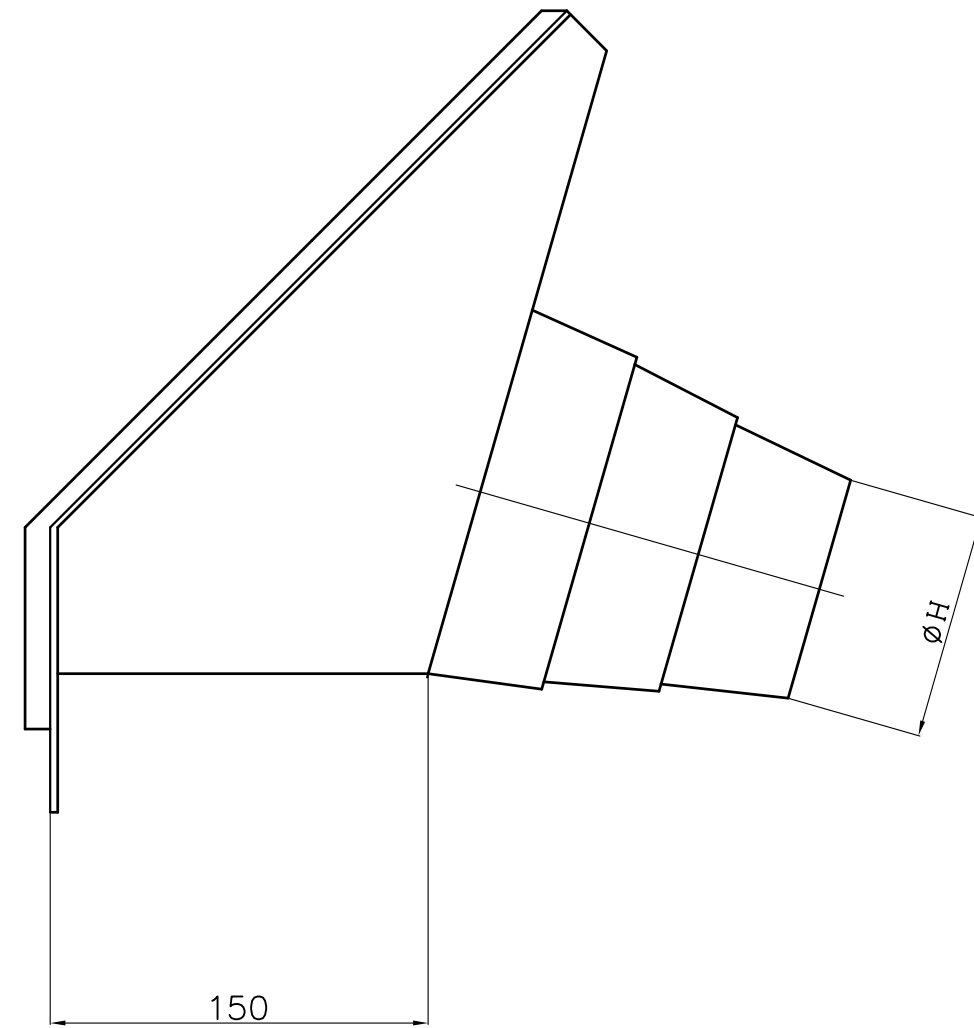

セキ板(大)

セキ板(小)

品番	寸法	H
ET1-100		90
ET1-125		120
ET1-150		140

品名	落水函(単作型)	品番	
		型式	サイズ
		ET1	100~150

 中部美化企業株式会社